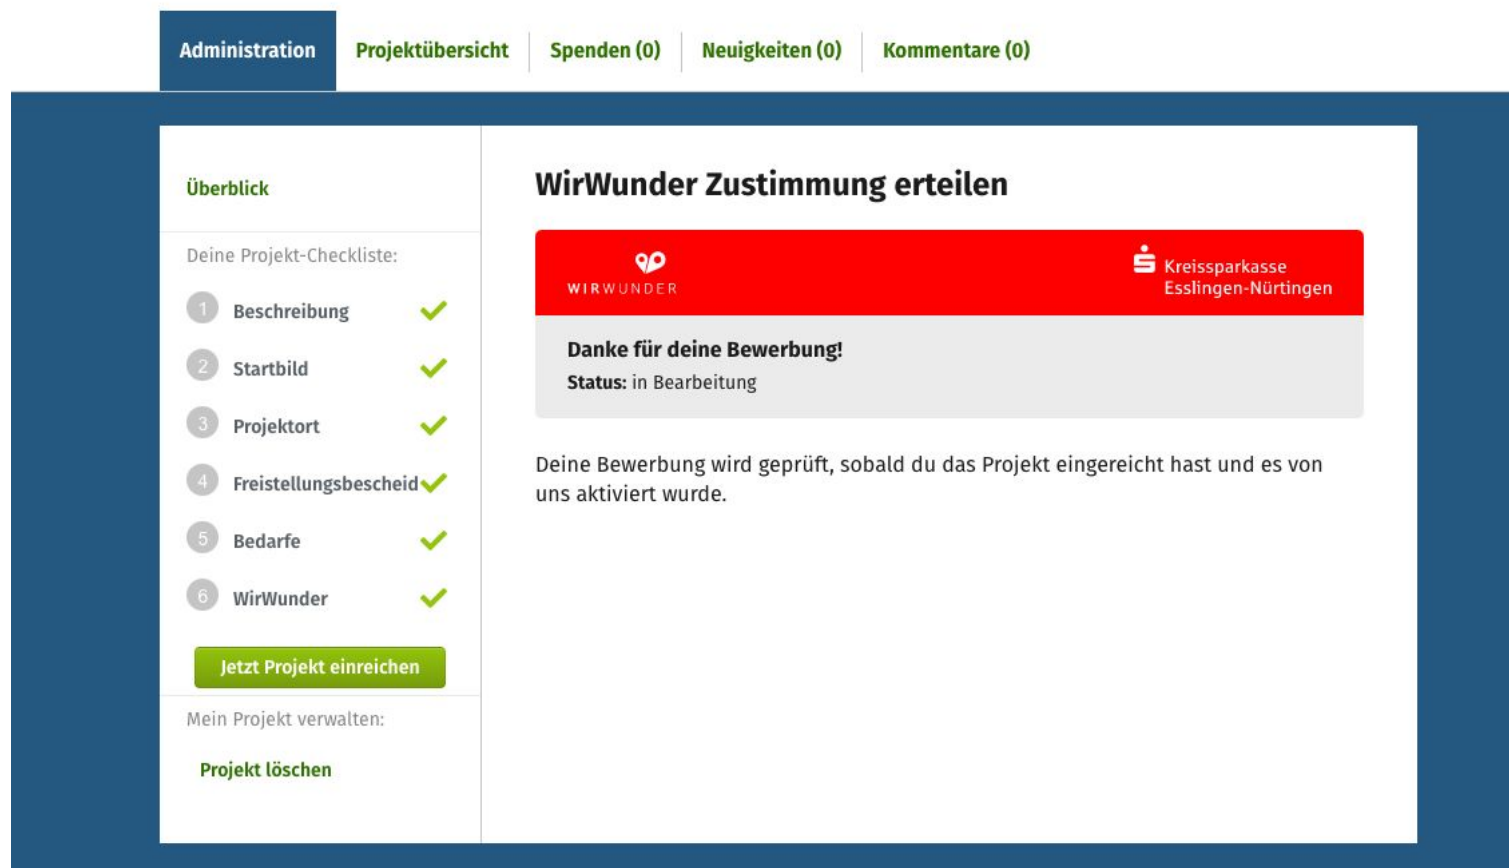

Informationen über deine Organisation

Der Name deiner Träger-Organisation *

Beispiel: "Kinderheim Spatzennest e. V." 0 / 50

Beschreibung *

Spendenbescheinigungen

- Eure Spender*innen erhalten eine Spendenbescheinigung von der **Spendenempfängerin gut.org gAG**, der Betreiberin von betterplace.org.
- Deine Organisation muss uns am Ende des Jahres eine (Sammel-)Spendenbescheinigung über die Spenden, die sie von betterplace.org erhalten hat, übermitteln.

Wo hat diese Organisation ihren Sitz?

7. Lege dein Spendenprojekt auf betterplace.org an

Erstelle die Projektinhalte:

- (1) Beschreibung
- (2) Startbild
- (3) Projektort
- (4) Freistellungsbescheid
- (5) Bedarfe
- (6) Zustimmung zum WirWunder.